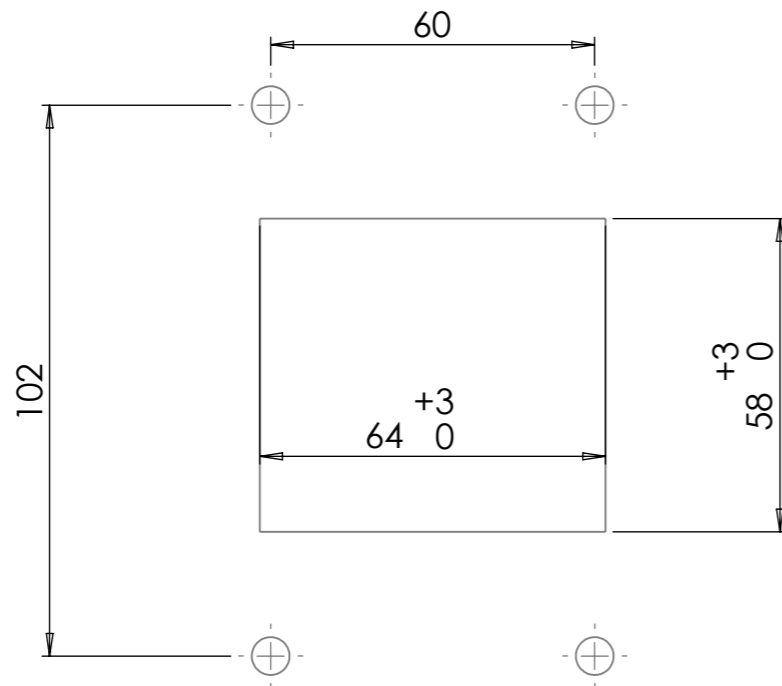

CUT OUT

REVISIONS			
REV.	DESCRIPTION	DATE	SIGNATURE
A		2024-05-28	PB

Ritad Drawn	Kontr. Check	Granskad Reviewed	Godkänd Approved	Tolerans där ej annat anges Tolerance unless otherwise not stated. ISO 2768-m	Smt. nr. Assembly drawing no. 124 0155	Ersätter Replaces	E
PB	PB	OF	JF	Ytjämnhet där ej annat anges. Surface finish otherwise not stated.	Material ALUMINIUM	Ersatt av Replaced of	Vikt Weight
240528	240528	240529	240529			Alla mått och uppgifter avser färdig produkt om ej annat anges All measures and other information refer to finished products unless otherwise not stated.	
				ALF-60 w60 INFORMATION DRAWING		Kund ordernr. Customer order no.	
						Ritn. nr. Draw. no. 1240217	Rev. A