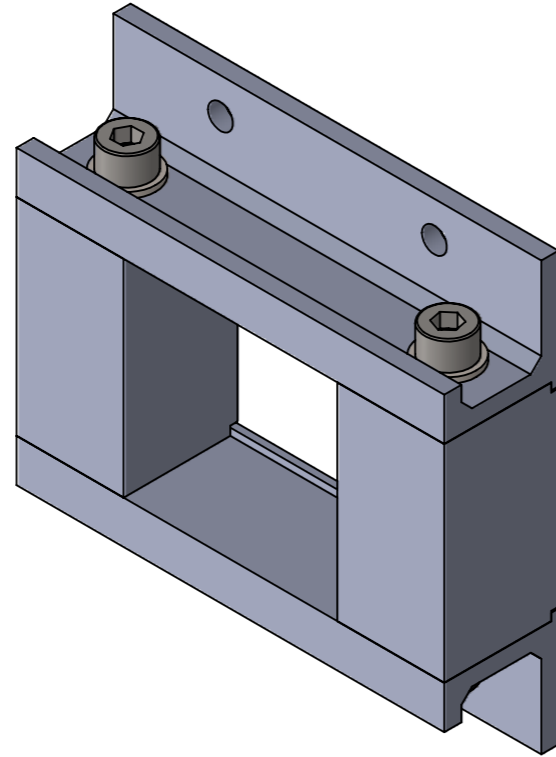

CUT OUT

REVISIONS			
REV.	DESCRIPTION	DATE	SIGNATURE
A		2024-05-28	PB

Ritad Drawn	Kontr. Check	Granskad Reviewed	Godkänd Approved	Tolerans där ej annat anges Tolerance unless otherwise not stated. ISO 2768-m	Smt. nr. Assembly drawing no. 124 0155	Ersätter Replaces	E
PB	PB	OF	JF	Ytjämnhet där ej annat anges. Surface finish otherwise not stated.	Material ALUMINIUM	Ersatt av Replaced of	Vikt Weight
240528	240528	240529	240529			Alla mått och uppgifter avser färdig produkt om ej annat anges All measures and other information refer to finished products unless otherwise not stated.	
				ALF-60 w60 INFORMATION DRAWING		Kund ordernr. Customer order no.	
						Ritn. nr. Draw. no. 1240217	Rev. A