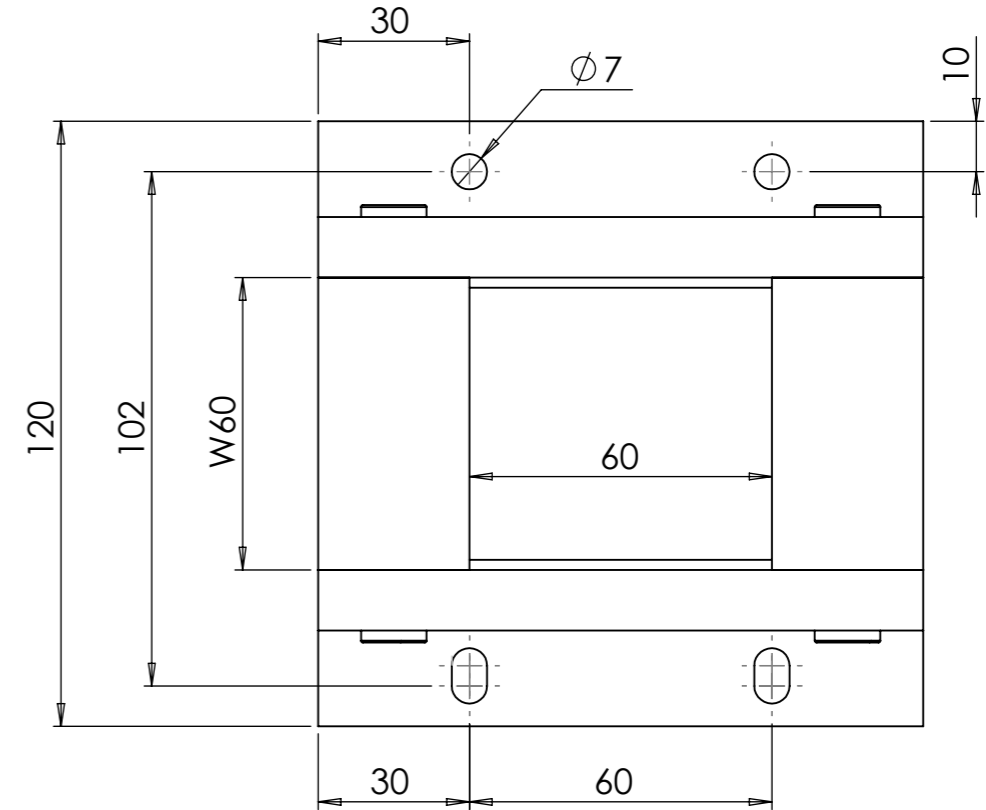

CUT OUT

REVISIONS			
REV.	DESCRIPTION	DATE	SIGNATURE
A		2024-05-28	PB

Ritad Drawn	Kontr. Check	Granskad Reviewed	Godkänd Approved	Tolerans där ej annat anges Tolerance unless otherwise not stated. ISO 2768-m	Smt. nr. Assembly drawing no. 124 0155	Ersätter Replaces	E
PB	PB	OF	JF	Ytjämnhet där ej annat anges. Surface finish otherwise not stated.	Material ALUMINIUM	Ersatt av Replaced of	Vikt Weight
240528	240528	240529	240529			Alla mått och uppgifter avser färdig produkt om ej annat anges All measures and other information refer to finished products unless otherwise not stated.	
				ALF-60 w60 INFORMATION DRAWING		Kund ordernr. Customer order no.	
						Ritn. nr. Draw. no. 1240217	Rev. A