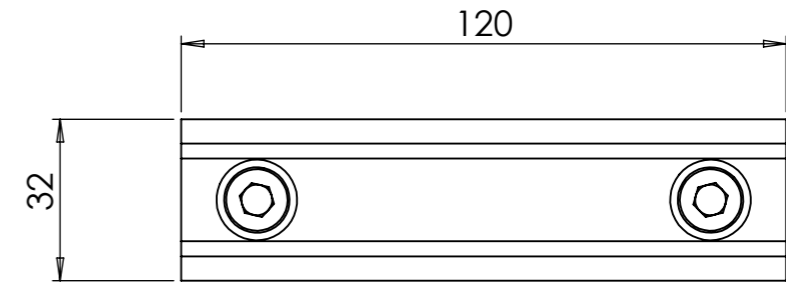

CUT OUT

REVISIONS			
REV.	DESCRIPTION	DATE	SIGNATURE
A		2024-05-28	PB

Ritad Drawn	Kontr. Check	Granskad Reviewed	Godkänd Approved	Tolerans där ej annat anges Tolerance unless otherwise not stated. ISO 2768-m	Smt. nr. Assembly drawing no. 124 0155	Ersätter Replaces	E
PB	PB	OF	JF	Ytjämnhet där ej annat anges. Surface finish otherwise not stated.	Material ALUMINIUM	Ersatt av Replaced of	Vikt Weight
240528	240528	240529	240529			Alla mått och uppgifter avser färdig produkt om ej annat anges All measures and other information refer to finished products unless otherwise not stated.	
				ALF-60 w60 INFORMATION DRAWING		Kund ordernr. Customer order no.	
						Ritn. nr. Draw. no. 1240217	Rev. A