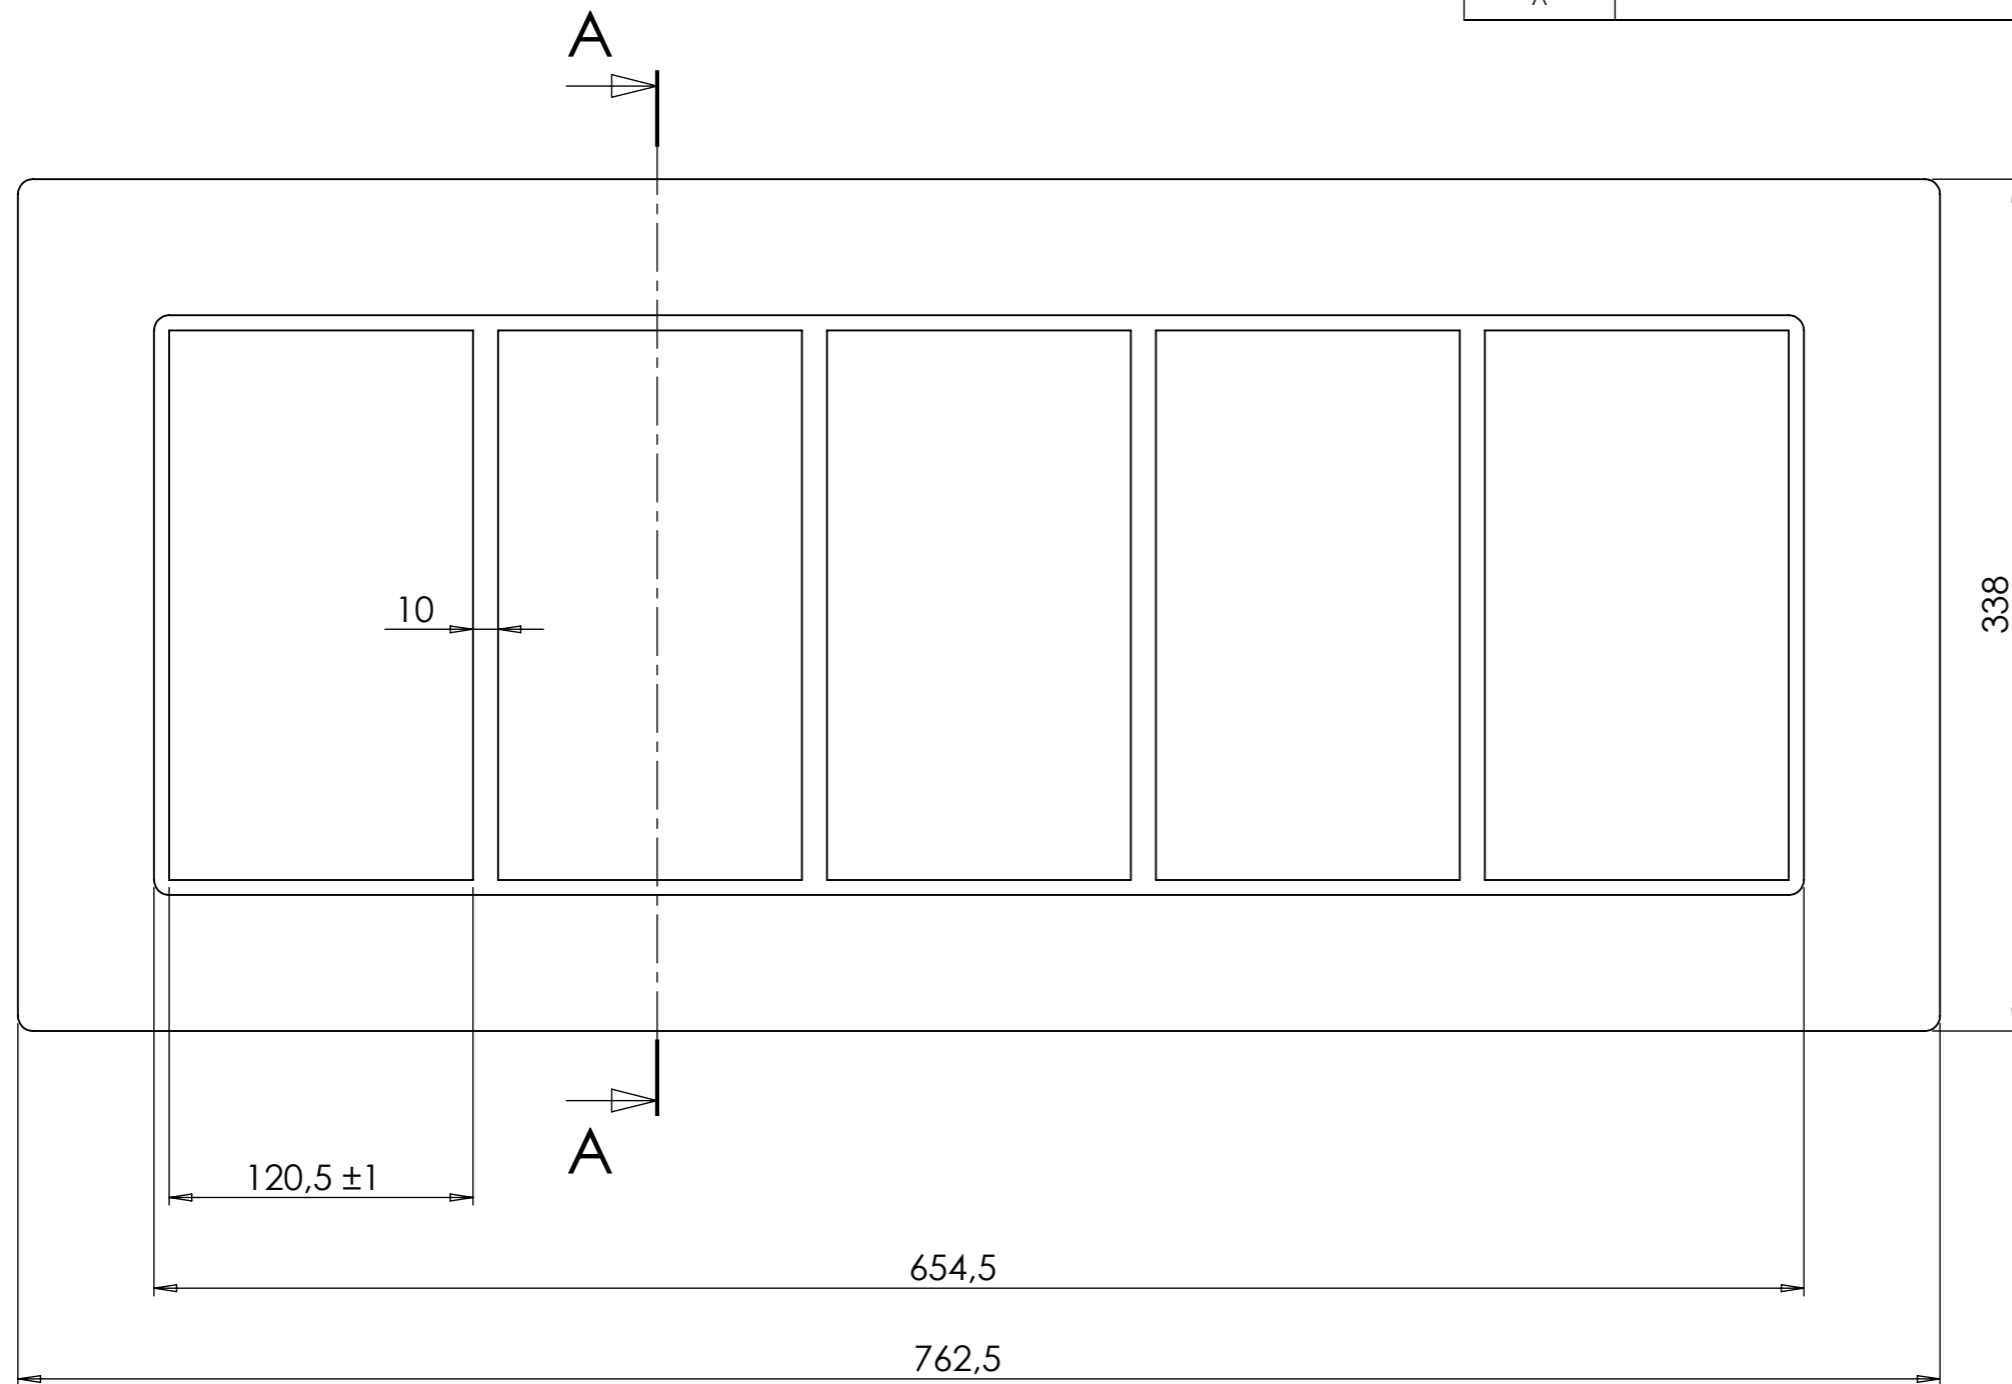

|                |                 |                      |                     |  |                                   |                                    |                |
|----------------|-----------------|----------------------|---------------------|--|-----------------------------------|------------------------------------|----------------|
| Ritad<br>Drawn | Kontr.<br>Check | Granskad<br>Reviewed | Godkänd<br>Approved | Tolerans där ej annat anges<br>Tolerance unless<br>otherwise not stated.<br>ISO 13920-CF   | Smst. nr.<br>Assembly drawing no. | Ersätter<br>Replaces               | E              |
| JA             | JA              | LS                   | ML                  | Ytjämnhet där ej annat anges.<br>Surface finish otherwise not stated.  | Material                          | Ersatt av<br>Replaced of           | Vikt<br>Weight |
| 190805         | 191108          | 191111               | 191111              | Alla mått och uppgifter avser färdig produkt om ej annat anges<br>All measures and other information refer to finished products unless otherwise not stated. |                                   | Kund ordernr.<br>Customer order no |                |
|                |                 |                      |                     | RGB-6x5<br>INFORMATION DRAWING   |                                   | Ritn. nr.<br>Draw. no.             | Rev.           |
|                |                 |                      |                     |  |                                   | 1190459                            | A              |