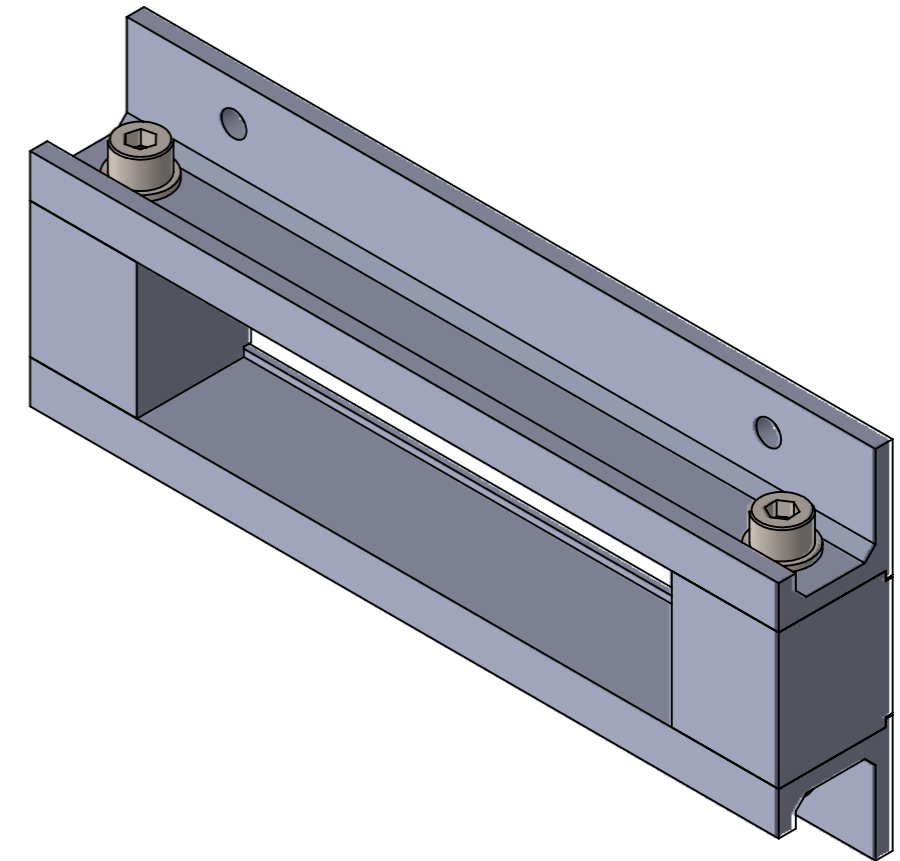

CUT OUT

REVISIONS			
REV.	DESCRIPTION	DATE	SIGNATURE
B	CUT OUT UPDATED	2024-09-03	SS
C	CUT OUT DIMENSION UPDATED	2025-01-21	PB

Ritad Drawn	Kontr. Check	Granskad Reviewed	Godkänd Approved	Tolerans där ej annat anges Tolerance unless otherwise not stated. ISO 2768 m	Smt. nr. Assembly drawing no. 1240202	Ersätter Replaces	E
SS	PB	LS	AK	Ytjämnhet där ej annat anges. Surface finish otherwise not stated.	Material ALUMINIUM	Ersatt av Replaced of	Vikt Weight
240418	250121	250122	250123	<p>ALF-150 w40 INFORMATION DRAWING</p> 		<p>Alla mått och uppgifter avser färdig produkt om ej annat anges All measures and other information refer to finished products unless otherwise not stated.</p>	
Kund ordernr. Customer order no.						Ritn. nr. Draw. no.	Rev.
						1240190	C