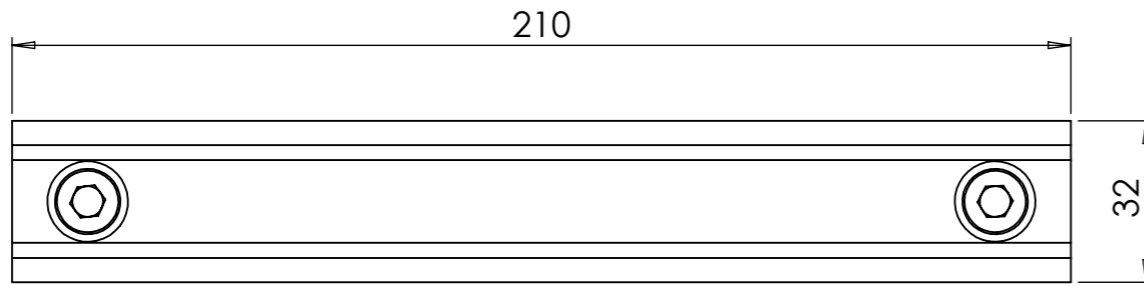

CUT OUT

REVISIONS			
REV.	DESCRIPTION	DATE	SIGNATURE
B	CUT OUT UPDATED	2024-09-03	SS
C	CUT OUT DIMENSION UPDATED	2025-01-21	PB

Ritad Drawn	Kontr. Check	Granskad Reviewed	Godkänd Approved	Tolerans där ej annat anges Tolerance unless otherwise not stated. ISO 2768 m	Smt. nr. Assembly drawing no. 1240202	Ersätter Replaces	E
SS	PB	LS	AK	Ytjämnhet där ej annat anges. Surface finish otherwise not stated.	Material ALUMINIUM	Ersatt av Replaced of	Vikt Weight
240418	250121	250122	250123	<p>ALF-150 w40 INFORMATION DRAWING</p> 		<p>Alla mått och uppgifter avser färdig produkt om ej annat anges All measures and other information refer to finished products unless otherwise not stated.</p>	
Kund ordernr. Customer order no.						Ritn. nr. Draw. no.	Rev.
						1240190	C