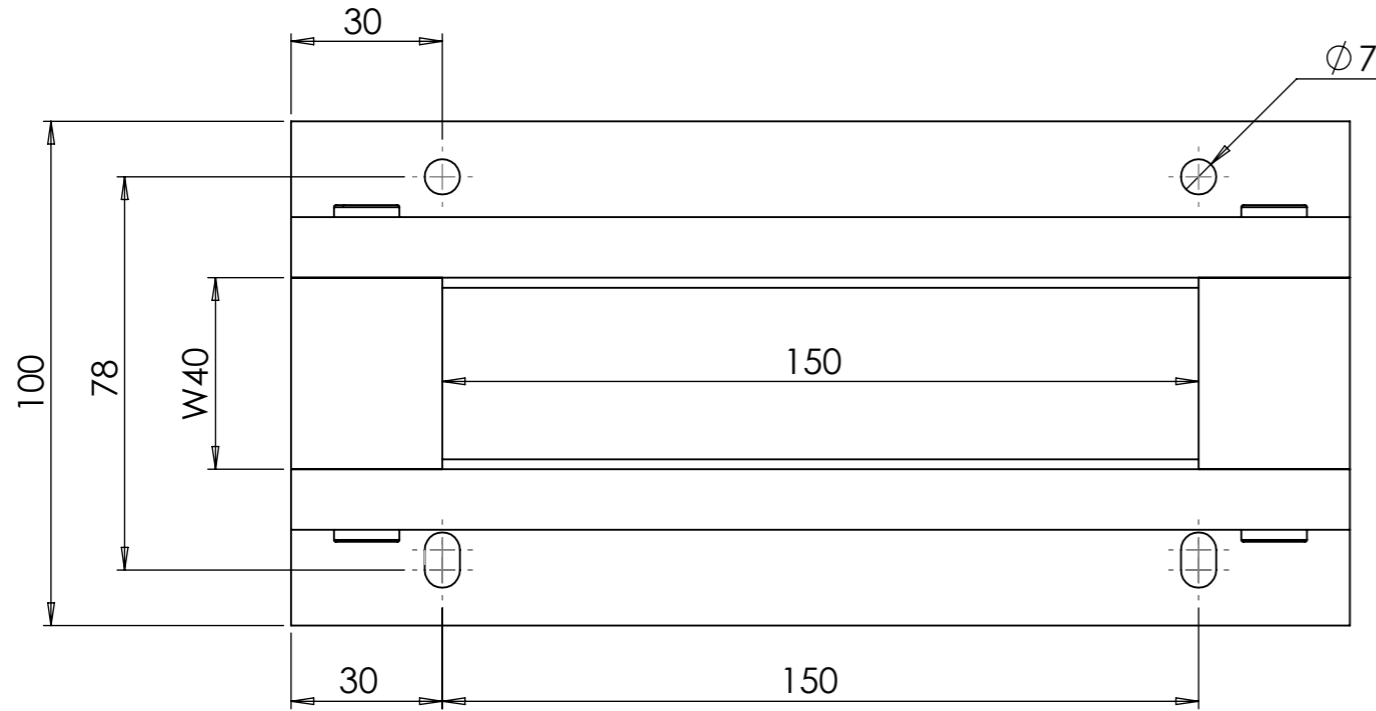

CUT OUT

REVISIONS			
REV.	DESCRIPTION	DATE	SIGNATURE
B	CUT OUT UPDATED	2024-09-03	SS
C	CUT OUT DIMENSION UPDATED	2025-01-21	PB

Ritad Drawn	Kontr. Check	Granskad Reviewed	Godkänd Approved	Tolerans där ej annat anges Tolerance unless otherwise not stated. ISO 2768 m	Smt. nr. Assembly drawing no. 1240202	Ersätter Replaces	E
SS	PB	LS	AK	Ytjämnhet där ej annat anges. Surface finish otherwise not stated.	Material ALUMINIUM	Ersatt av Replaced of	Vikt Weight
240418	250121	250122	250123	<p>ALF-150 w40 INFORMATION DRAWING</p> 		<p>Alla mått och uppgifter avser färdig produkt om ej annat anges All measures and other information refer to finished products unless otherwise not stated.</p>	
Kund ordernr. Customer order no.						Ritn. nr. Draw. no.	Rev.
						1240190	C