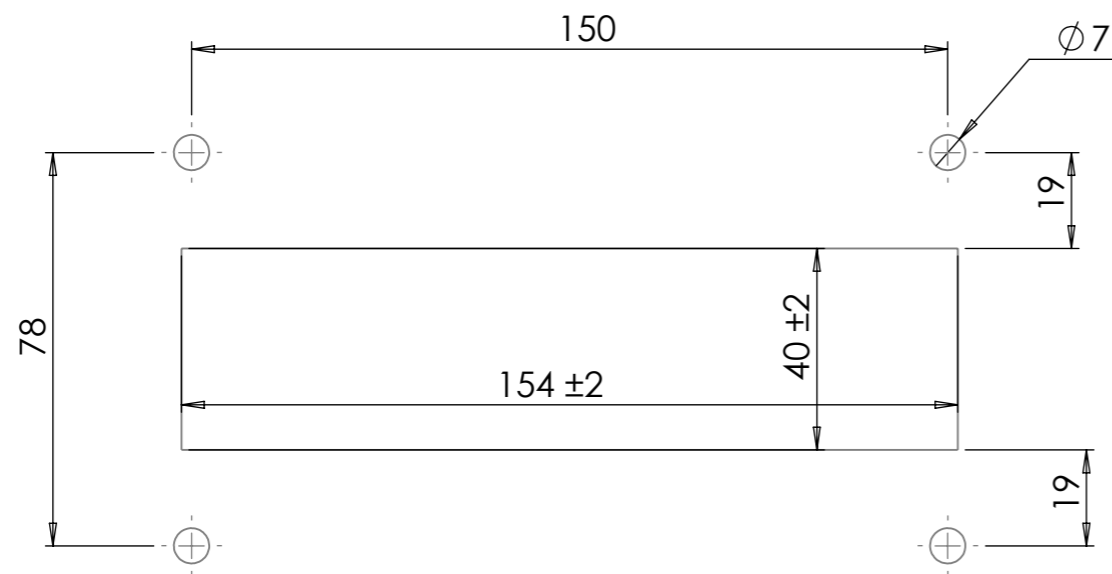

CUT OUT

REVISIONS			
REV.	DESCRIPTION	DATE	SIGNATURE
B	CUT OUT UPDATED	2024-09-03	SS
C	CUT OUT DIMENSION UPDATED	2025-01-21	PB

Ritad Drawn	Kontr. Check	Granskad Reviewed	Godkänd Approved	Tolerans där ej annat anges Tolerance unless otherwise not stated. ISO 2768 m	Smt. nr. Assembly drawing no. 1240202	Ersätter Replaces	E
SS	PB	LS	AK	Ytjämnhet där ej annat anges. Surface finish otherwise not stated.	Material ALUMINIUM	Ersatt av Replaced of	Vikt Weight
240418	250121	250122	250123	<p>ALF-150 w40 INFORMATION DRAWING</p> 		<p>Alla mått och uppgifter avser färdig produkt om ej annat anges All measures and other information refer to finished products unless otherwise not stated.</p>	
Kund ordernr. Customer order no.						Ritn. nr. Draw. no.	Rev.
						1240190	C